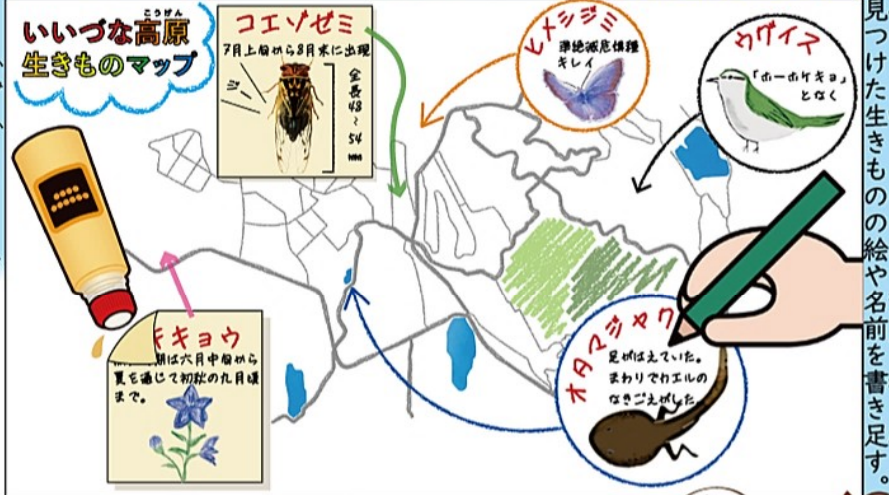

「どこで」「どんな生きもの」を見つけたのか書こう。

注意 なが ちゃくよう はん おとな ばしょ い
長ズボン着用 (半ズボンはダメだよ) / 大人といっしょにやろう / キケンな場所へ行かない
ケガや事故に気を付けて、周りを良く見て行動しよう / 生きものは大切にしようね