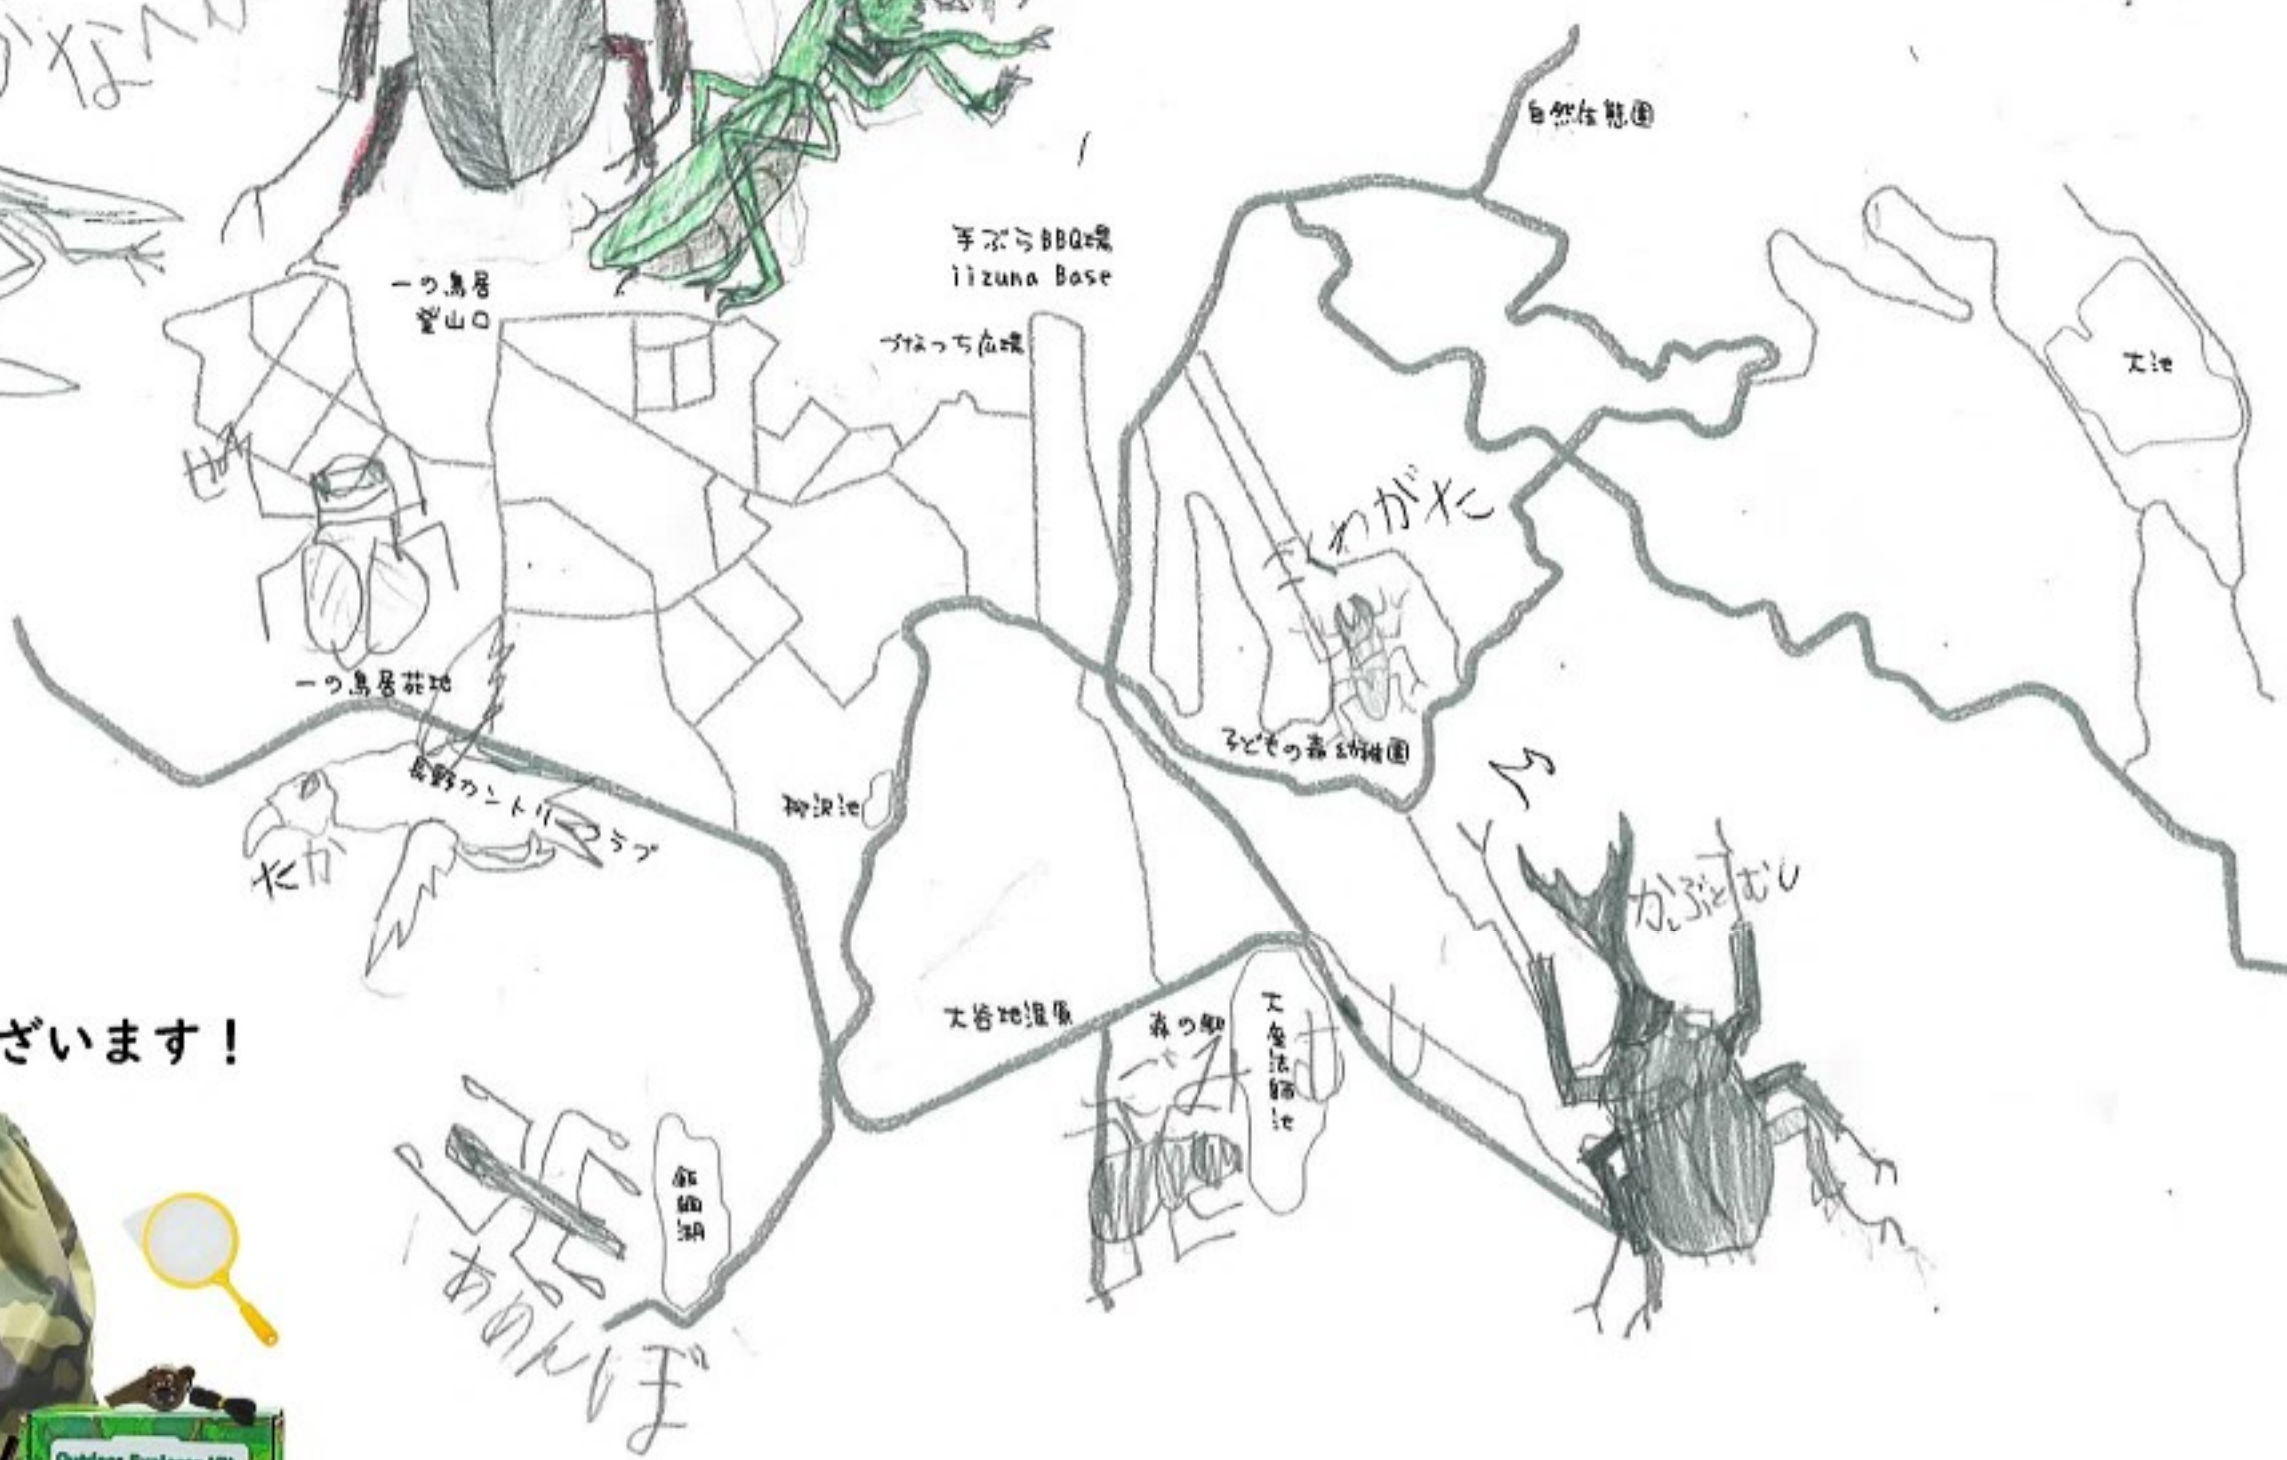

こうげん いいづな高原 生きものマップ

おめでとうございます！

大谷地温泉
おたけ
かま
正正正
正正正
正正正
正正正
正正正

こっげん いづな高原 生きものマップ

おめでとうございます!

R.S

こっげん いいづな高原 生きものマップ

あかあしくわがた

みわまくわがた

あおやいかなへが

かまきり

おめでとうございます!

T.S